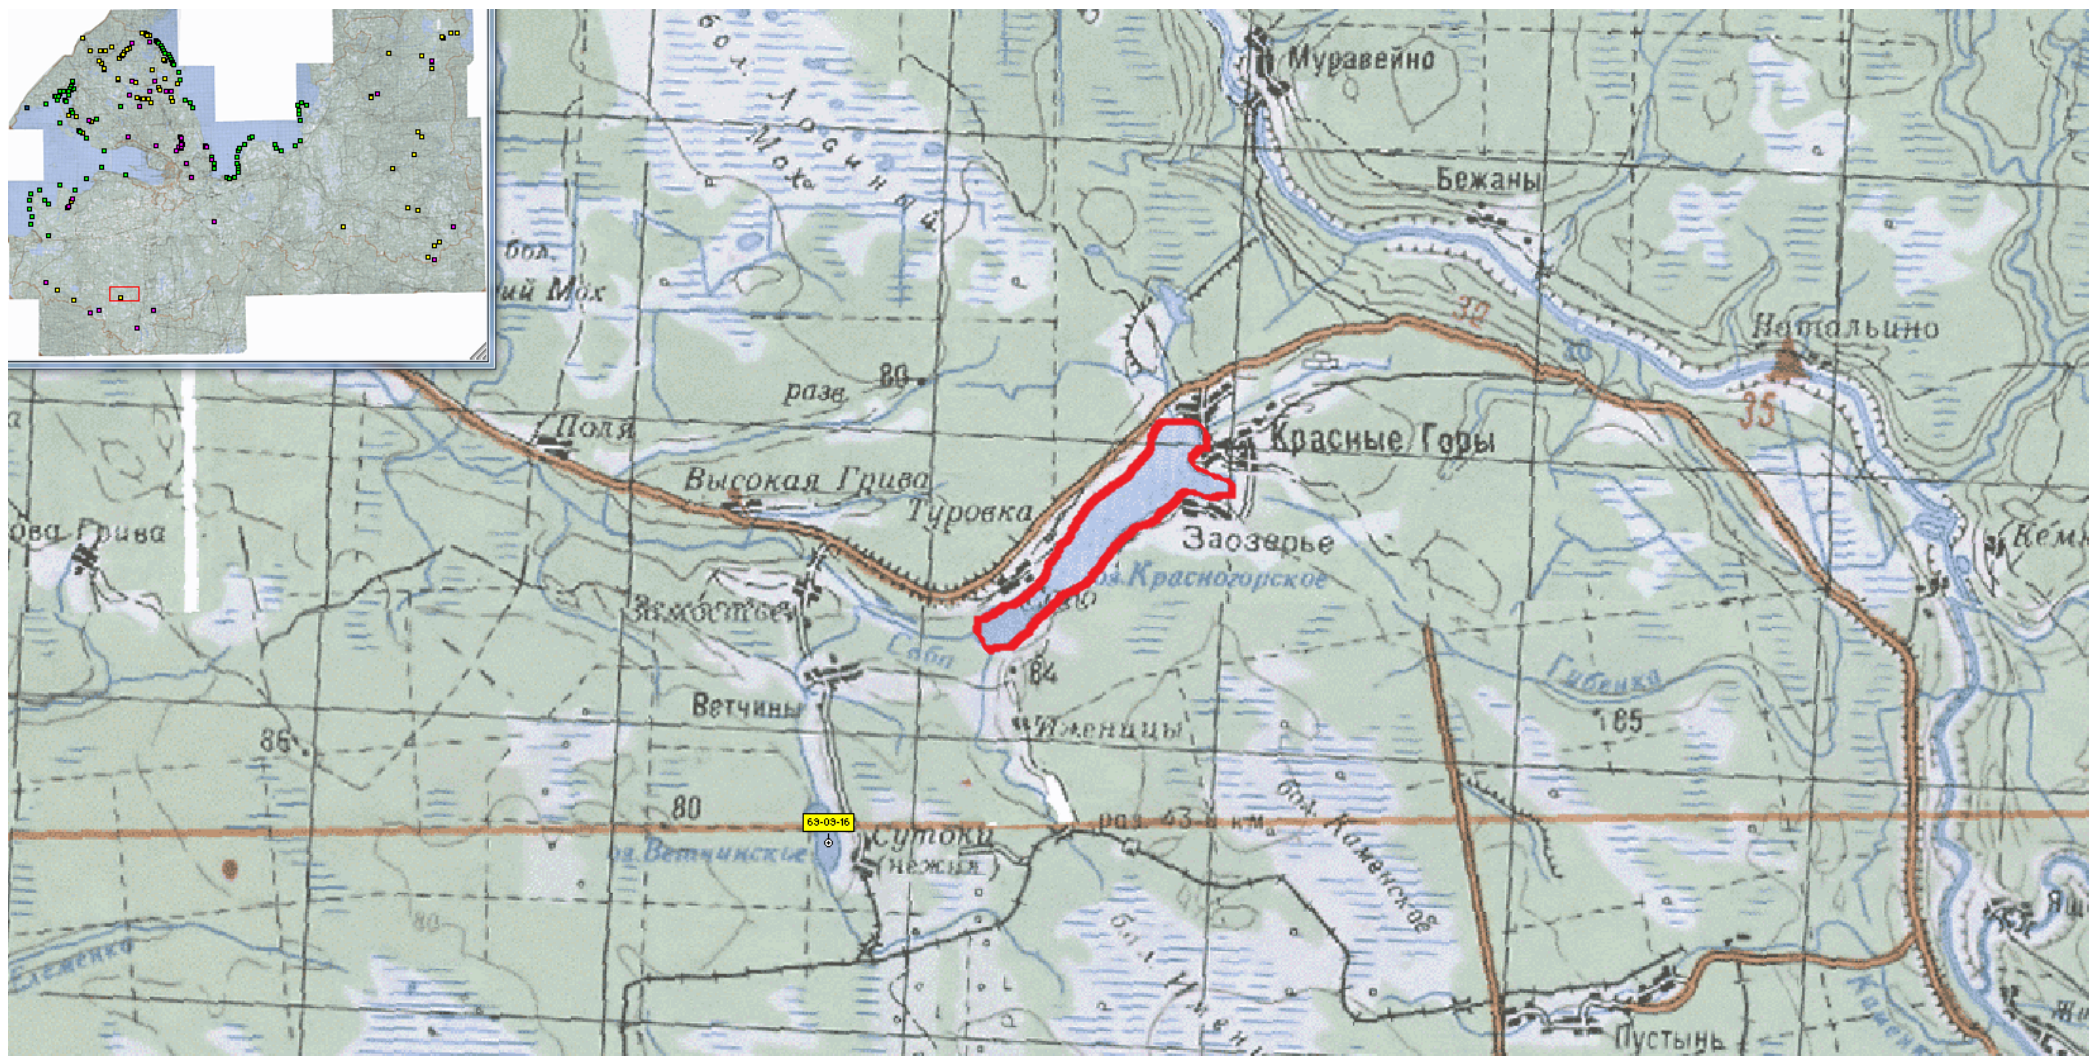

Схема рыбоводного участка № 1 озеро Красногорское.

№	Наименование водного объекта	Код объекта	Точки границы РВУ	Географические координаты						Муниципальное образование	Вид водопользования	Площадь, га
				широта			долгота					
				гр.	мин.	сек.	гр.	мин.	сек.			
1	озеро Красногорское	442	вся акватория	-	-	-	-	-	-	Лужский район	Совместное	221

## Схема рыбоводного участка № 2 озеро Боевое.

№	Наименование водного объекта	Код объекта	Точки границы РВУ	Географические координаты						Муниципальное образование	Вид водопользования	Площадь, га
				широта			долгота					
				гр.	мин.	сек.	гр.	мин.	сек.			
2	озеро Боево	442	вся акватория	-	-	-	-	-	-	Выборгский район	Совместное	11